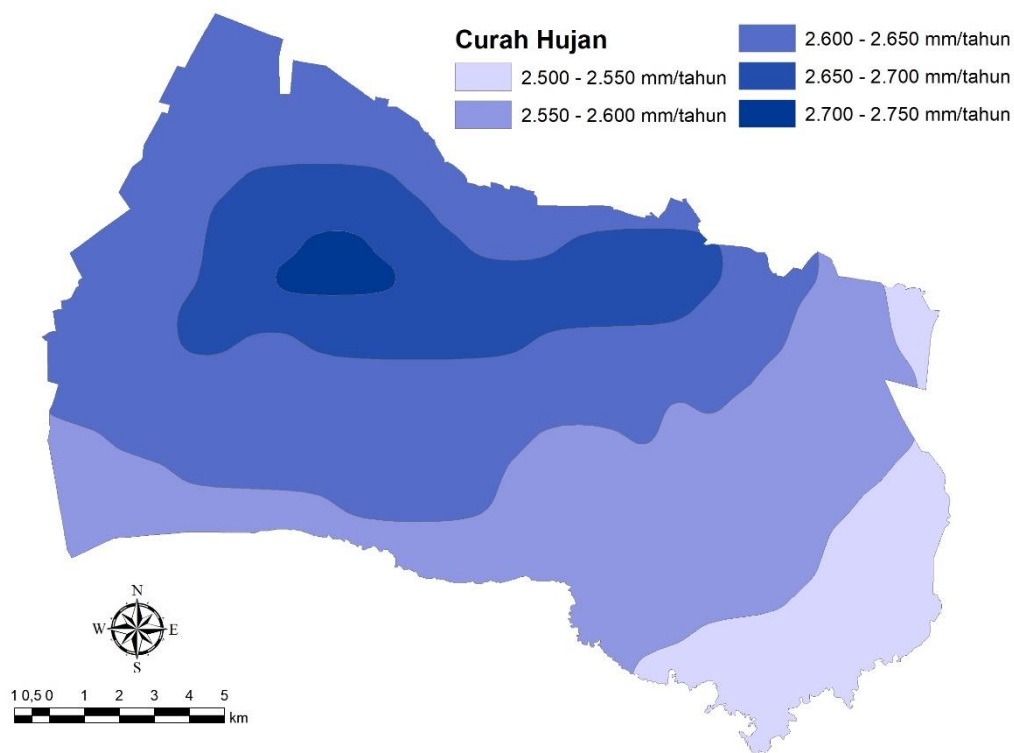

Gambar 4.9. Curah hujan Kota Banjarbaru

Tabel 4.11. Data curah hujan Kota Banjarbaru

Nomor	Curah Hujan	Luas (km²)
1	2.500 - 2.550 mm/tahun	32,78
2	2.550 - 2.600 mm/tahun	91,86
3	2.600 - 2.650 mm/tahun	125,06
4	2.650 - 2.700 mm/tahun	50,95
5	2.700 - 2.750 mm/tahun	4,65

Data curah hujan Kota Banjarbaru yang digunakan dalam penelitian ini diambil dari data curah hujan Worldclim 2, <https://www.worldclim.org> (Fick and Hijmans, 2017). Data curah hujan Worldclim 2 merupakan data curah hujan rata-rata selama 30 tahun, dengan resolusi spasial 1 kilometer. Berdasarkan data curah hujan dari Worldclim 2, curah hujan Kota Banjarbaru didominasi 2.600 - 2.650 mm/tahun. Dimana curah hujan tertinggi berada di bagian wilayah tengah hingga Barat Kota Banjarbaru. Sementara ke arah Timur yang merupakan daerah berbukit, curah hujan cenderung lebih rendah.