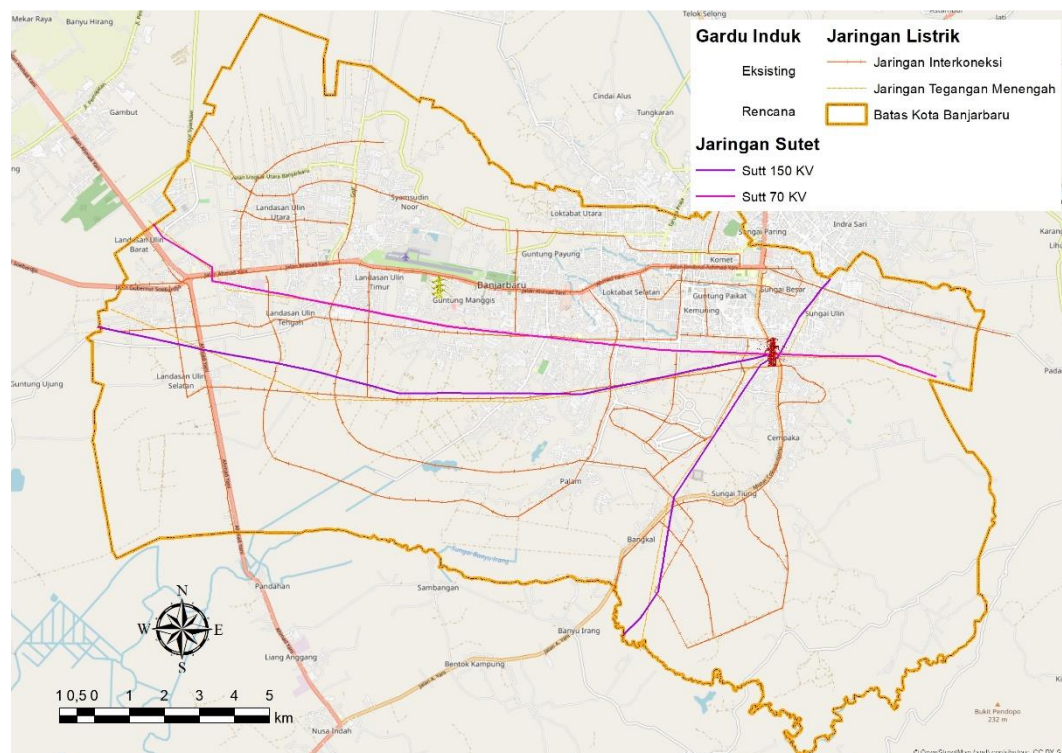

Tabel 4.17. Data jaringan listrik Kota Banjarbaru

Tabel 4.16. Data reservoir Kota Banjarbaru

Nomor	Nama	Kapasitas (m³)	X	Y	Kelurahan
1	Reservoir jl. Muslimin	1.000	260750	9618224	Kelurahan Sungai Besar
2	Reservoir Jl. Peramuhan	2.600	248778	9618852	Kelurahan Landasan Ulin Tengah
3	Reservoir Jl. Peramuhan	2.600	248814	9618876	Kelurahan Landasan Ulin Tengah
4	Reservoir Jl. Peramuhan	2.600	248762	9618890	Kelurahan Landasan Ulin Tengah
5	IPA 1 STM	200	260378	9619586	Kelurahan Komet
6	IPA 1 STM	200	260358	9619617	Kelurahan Komet
7	IPA 2 PINUS	2.300	259878	9620515	Kelurahan Mentaos
8	IPA 2 PINUS	2.300	259855	9620540	Kelurahan Mentaos
9	IPA 2 PINUS	2.300	259866	9620576	Kelurahan Mentaos
10	IPA 2 PINUS	2.300	259884	9620638	Kelurahan Mentaos

Gambar 4.13. Jaringan energi Kota Banjarbaru