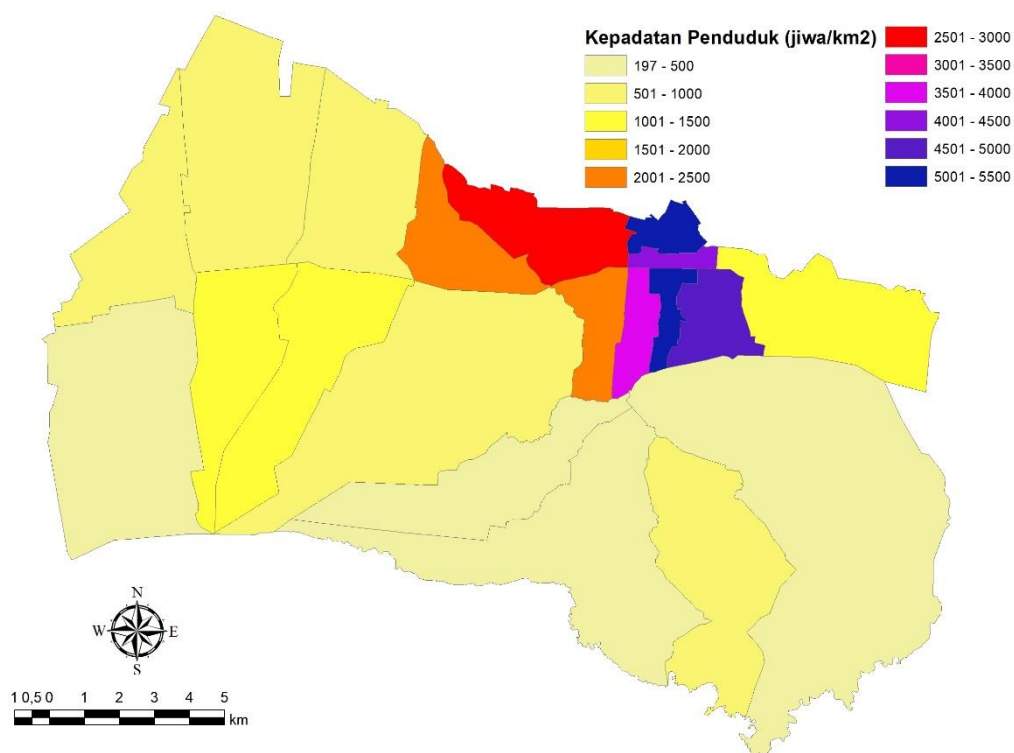

Gambar 4.2. Distribusi spasial kepadatan penduduk Kota Banjarbaru

Berdasarkan data kecamatan dalam angka dari Badan Pusat Statistik (BPS) Kota Banjarbaru tahun 2020, total jumlah penduduk Kota Banjarbaru pada tahun 2019 adalah 272.823 jiwa, dengan rata-rata kepadatan penduduk 1.895 jiwa per kilometer persegi. Data jumlah dan kepadatan penduduk masing-masing kelurahan di Kota Banjarbaru selengkapnya dapat dilihat pada Gambar 4.2 dan Tabel 4.2. Kelurahan yang terbanyak jumlah penduduknya adalah Kelurahan Guntung Manggis di Kecamatan Landasan Ulin, dengan total jumlah penduduk 26.185 jiwa. Akan tetapi, kelurahan yang terpadat jumlah penduduknya adalah Kelurahan Mentaos di Kecamatan Banjarbaru Utara, dengan kepadatan penduduk 5.279 jiwa per kilometer persegi. Menyusul Kelurahan Guntung Paikat, Kelurahan Sungai Besar, dan Kelurahan Komet. Kepadatan penduduk yang tinggi di empat kelurahan ini dapat dimaklumi, mengingat keempat kelurahan ini terletak di sekitar pusat pemerintahan Kota Banjarbaru, dan merupakan wilayah kota tua atau permukiman paling awal dari Kota Banjarbaru.