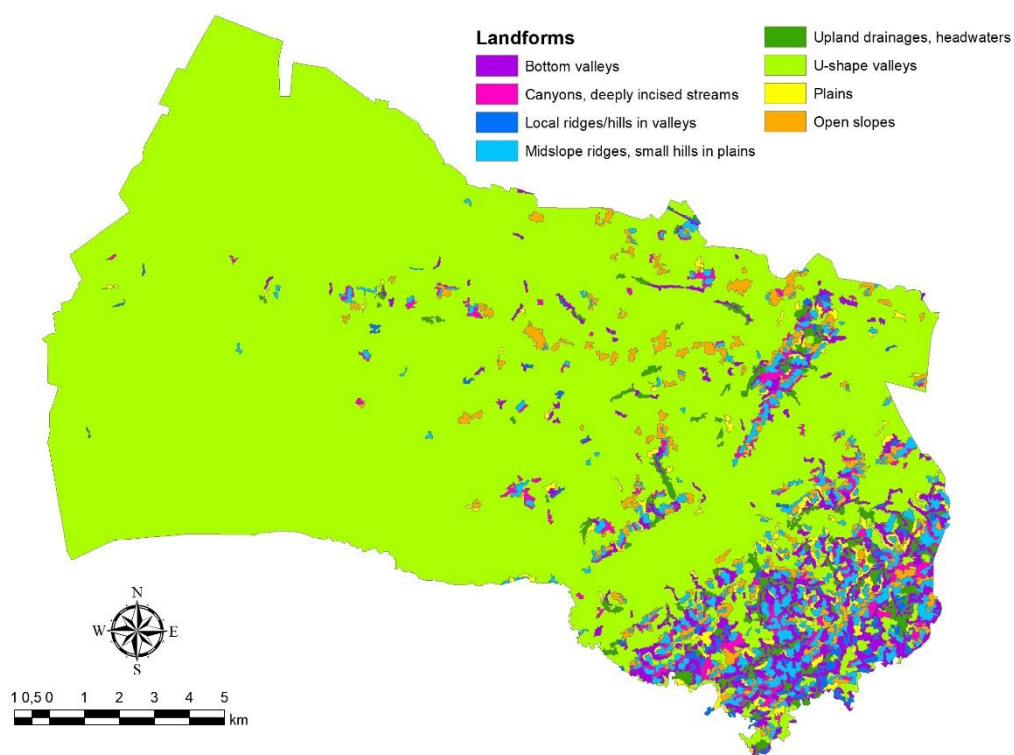

Gambar 4.8. Morfologi lahan Kota Banjarbaru

Tabel 4.10. Data morfologi lahan Kota Banjarbaru

Landforms	Luas (km²)
Bottom valleys	12,13
Canyons, deeply incised streams	4,52
Upland drainages, headwaters	5,41
U-shape valleys	257,70
Plains	4,55
Open slopes	7,57
Local ridges/hills in valleys	2,54
Midslope ridges, small hills in plains	10,87

Bentuk atau morfologi lahan Kota Banjarbaru yang relatif berbukit di bagian Timur lebih didominasi oleh bukit-bukit kecil dengan lereng-lereng yang landai. Sementara ke arah Barat cenderung dataran berawa. Sampai saat ini, sebagian besar wilayah Kota Banjarbaru yang sudah dihuni lebih didominasi di bagian dataran tingginya. Sementara dataran rendahnya cenderung untuk lahan-lahan pertanian dan lahan-lahan yang masih terlantar atau belum termanfaatkan.