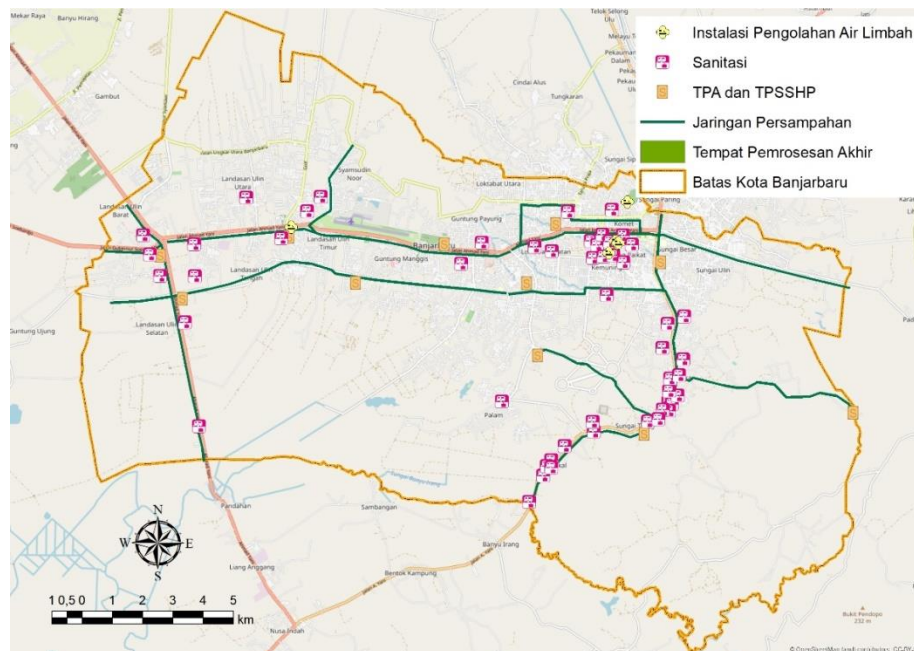

dihuni dan padat aktivitas manusia, sehingga berpotensi untuk menghasilkan sampah dalam jumlah besar.

Gambar 4.14. Jaringan persampahan Kota Banjarbaru

Tabel 4.20. Data jaringan persampahan Kota Banjarbaru

Kecamatan	Kelurahan	Panjang Jaringan Persampahan (km)
Banjarbaru Selatan	Guntung Paikat	2,10
	Kemuning	1,86
	Loktabat Selatan	3,39
	Sungai Besar	5,28
Banjarbaru Utara	Komet	2,24
	Loktabat Utara	3,92
	Sungai Ulin	6,16
Cempaka	Bangkal	4,88
	Cempaka	9,71
	Palam	1,28
	Sungai Tiung	5,16
Landasan Ulin	Guntung Manggis	9,53
	Landasan Ulin Timur	7,11
	Syamsudin Noor	3,31
Liang Anggang	Landasan Ulin Barat	5,58
	Landasan Ulin Selatan	10,05
	Landasan Ulin Tengah	5,25
Total panjang jaringan		86,81