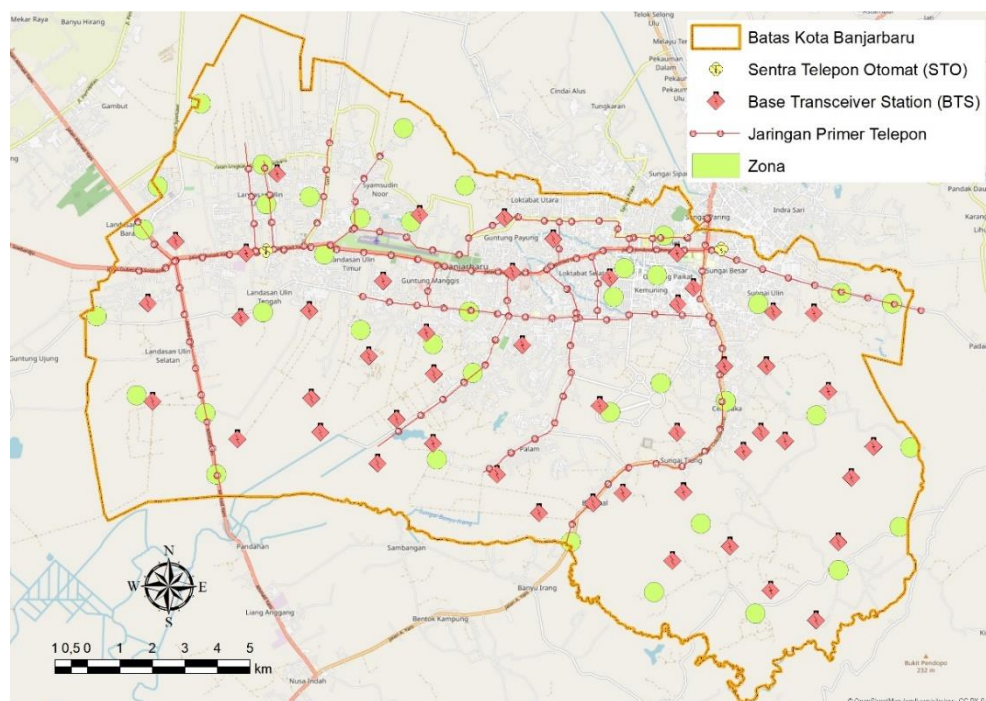

Nomor	TPS	Keterangan	X	Y	Kelurahan
8	Tempat Pembuangan Sementara (TPS)	Eksisting	244442	9618331	Kelurahan Landasan Ulin Barat
9	Tempat Pembuangan Sementara (TPS)	Eksisting	253819	9618706	Kelurahan Guntung Payung
10	Tempat Pembuangan Sementara (TPS)	Eksisting	248690	9618952	Kelurahan Landasan Ulin Tengah
11	Tempat Pembuangan Sementara (TPS)	Eksisting	257495	9619368	Kelurahan Loktabat Utara

Gambar 4.15. Jaringan telekomunikasi Kota Banjarbaru

Sebagai pusat pemerintahan provinsi, lokasi bandara udara internasional, serta kota pendidikan, tentu saja wilayah Kota Banjarbaru harus didukung oleh sarana dan prasarana telekomunikasi yang mumpuni. Total panjang jaringan telekomunikasi Kota Banjarbaru saat ini adalah 104,56 kilometer, dan sudah menjangkau seluruh wilayah Kota Banjarbaru khususnya pada wilayah-wilayah yang menjadi pusat-pusat kegiatan manusia, seperti perkantoran, sekolah, kampus, pasar, dan sebagainya.