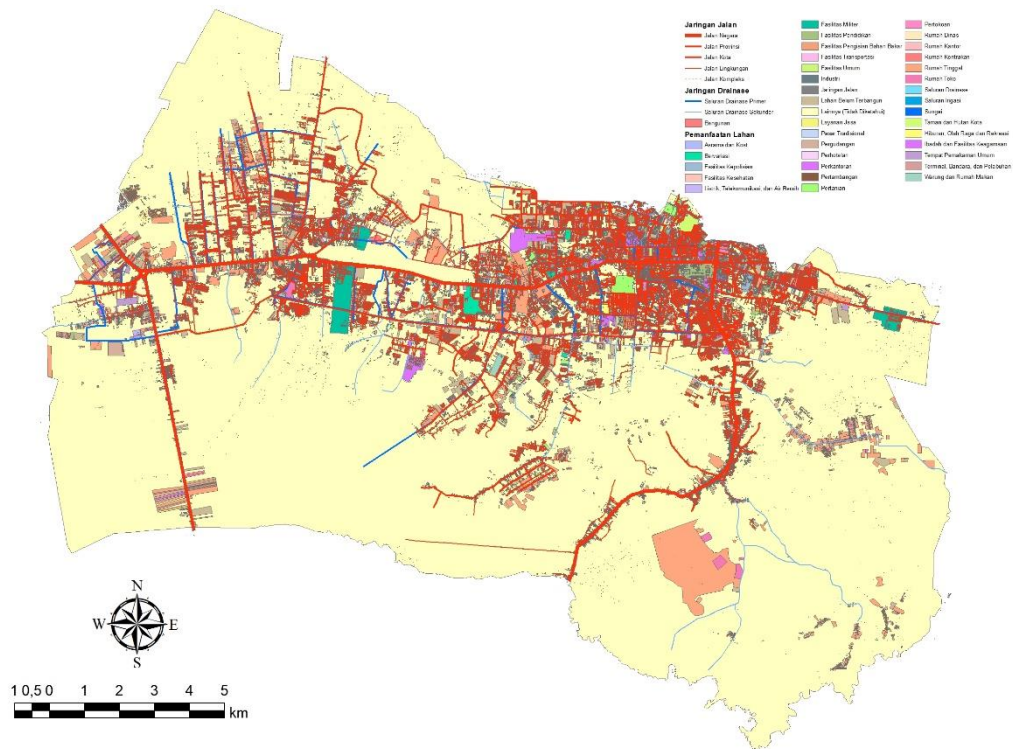

Nomor	Keterangan	Luas (hektar)	Persen
44	Tegalan dan Ladang	3.196,68	10,471%
45	Tempat Pembuangan Akhir	22,17	0,073%
46	Tubuh Air	83,53	0,274%

Gambar 4.4. Pemanfaatan dan kepemilikan lahan Kota Banjarbaru

Secara pemanfaatan dan kepemilikan lahan, sebagian besar wilayah Kota Banjarbaru sebenarnya masih lahan-lahan milik negara, di samping lahan-lahan yang belum atau tidak diketahui pemanfaatan atau kepemilikannya. Pemanfaatan atau kepemilikan lahan yang sudah diketahui dan memiliki luasan terbesar adalah untuk keperluan rumah tinggal, menyusul lahan belum terbangun (tetapi sudah ada pemiliknya), jaringan jalan, dan perkantoran. Cukup mengejutkan, ternyata pemanfaatan dan kepemilikan lahan untuk perkantoran di Kota Banjarbaru cukup luas. Hal ini tidak terlepas dari kehadiran perkantoran milik Pemerintah Provinsi Kalimantan Selatan, yang memiliki luasan wilayah yang cukup besar. Berdasarkan pendataan persil lahan yang dilakukan oleh Badan Perencanaan dan Pembangunan Daerah (Bappeda)