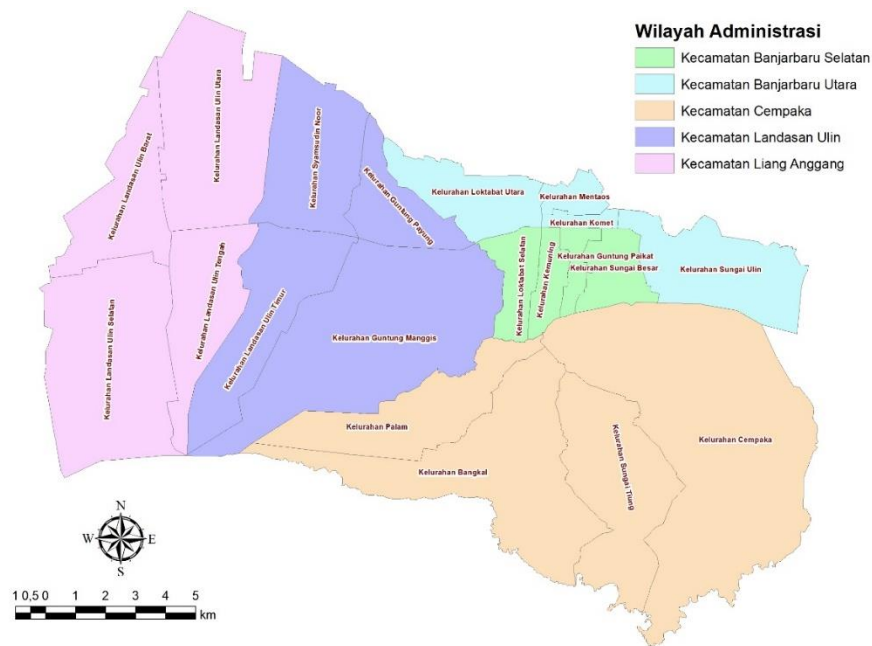

## BAB IV HASIL KEGIATAN DAN PEMBAHASAN

Secara astronomis, Kota Banjarbaru terletak diantara  $3^{\circ}34'9,6''$  LS dan  $3^{\circ}22'38,51''$  LS, dan  $114^{\circ}40'27,52''$  BT dan  $114^{\circ}54'28,67''$  BT. Secara geografis Kota Banjarbaru berbatasan dengan Kabupaten Banjar di bagian Barat, Utara, dan Timur, dan berbatasan dengan Kabupaten Tanah Laut di bagian Selatan. Kota Banjarbaru yang dahulunya merupakan sebuah kota administratif di dalam wilayah Kabupaten Banjar, memiliki total luas wilayah 305,29 kilometer persegi, berdasarkan data spasial resmi wilayah Kota Banjarbaru yang terbaru tahun 2020.