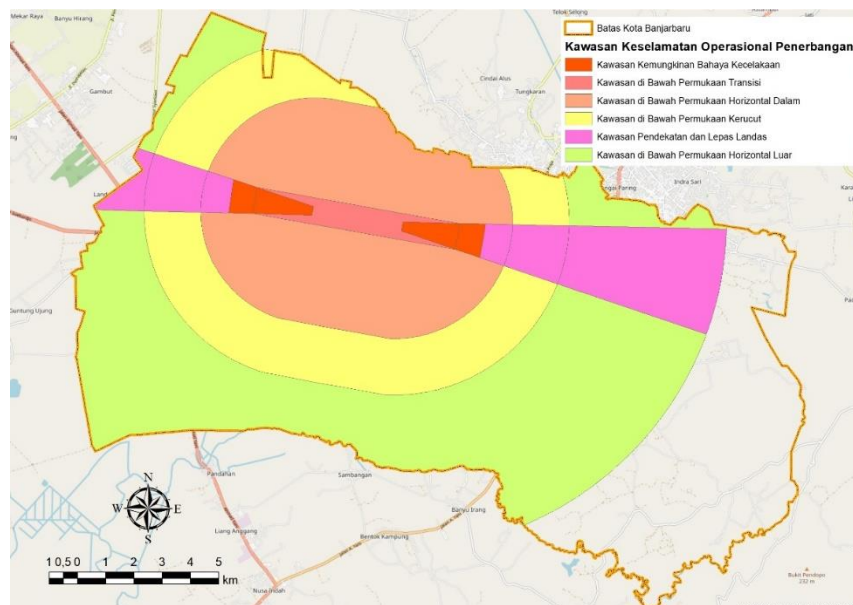

Gambar 4.11. Kawasan Keselamatan Operasional Penerbangan (KKOP) Kota Banjarbaru