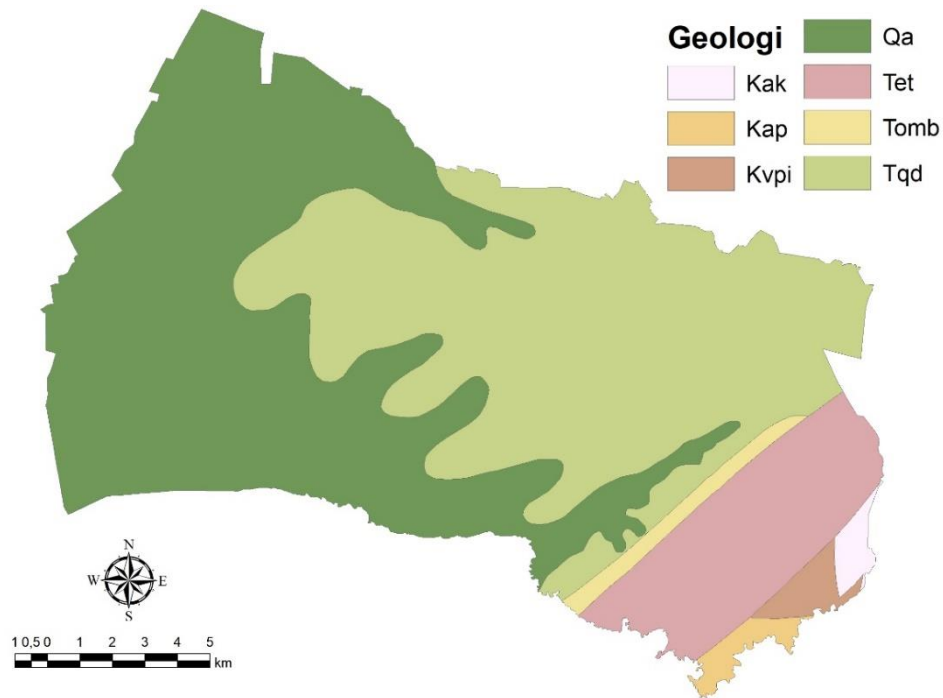

Gambar 4.7. Geologi Kota Banjarbaru

Tabel 4.9. Data geologi Kota Banjarbaru

Nomor	Keterangan	Formasi	Luas (km²)
1	Kak		2,36
2	Kvpi	porphyritic andesite	3,38
3	Qa	Aluvial	137,85
4	Tomb	Formasi Berai	4,39
5	Tet	Formasi Tanjung	32,18
6	Kap		3,06
7	Tqd		122,08

Sebagian wilayah Kota Banjarbaru, khususnya di bagian Timur, masih merupakan kelanjutan dari rangkaian Pegunungan Meratus. Sementara di bagian lainnya, yaitu Barat, Utara, dan Selatan, merupakan dataran rendah, sebagian di bagian Barat merupakan lahan gambut. Karena wilayah Kota Banjarbaru terbentang dari perbukitan hingga dataran rendah, maka kondisi topografis, morfologis, geologis, dan edafisnya cukup bervariasi. Kemiringan lereng masih didominasi lereng landai 2-8%. Jenis tanah di bagian dataran tinggi masih didominasi podsolik, sementara di bagian dataran rendah didominasi alluvial.