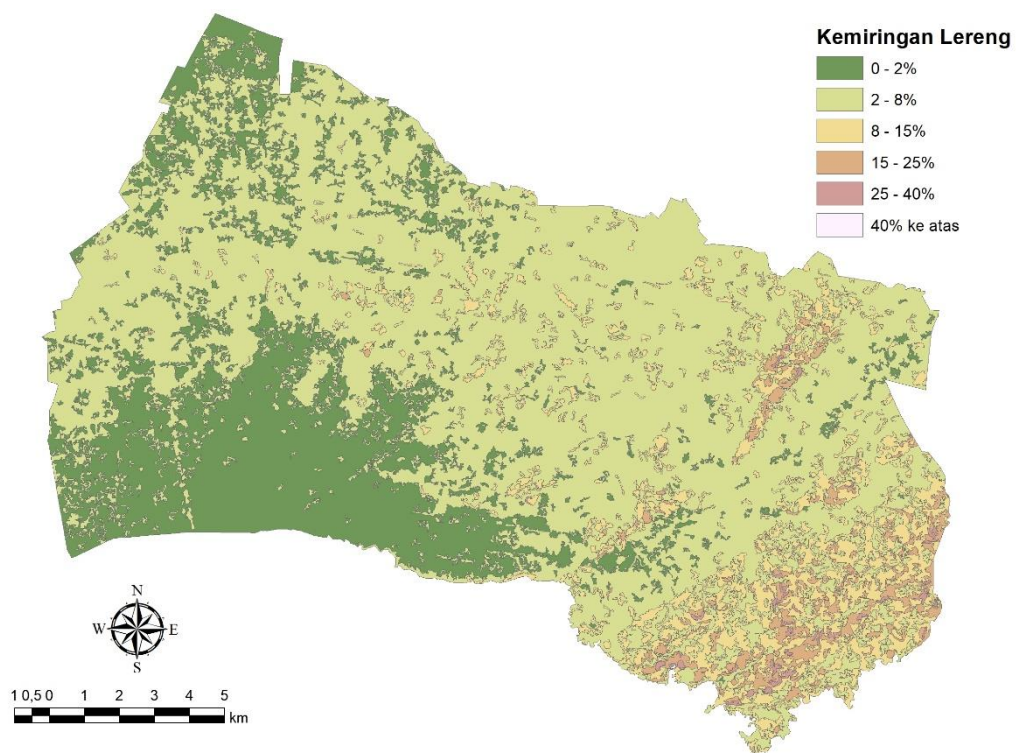

Gambar 4.6. Kemiringan lereng Kota Banjarbaru

Tabel 4.8. Data kemiringan lereng Kota Banjarbaru

Nomor	Kelas Kemiringan Lereng	Luas (km²)
1	0 - 2%	68,88
2	2 - 8%	193,70
3	8 - 15%	32,74
4	25 - 40%	1,11
5	40% ke atas	0,01