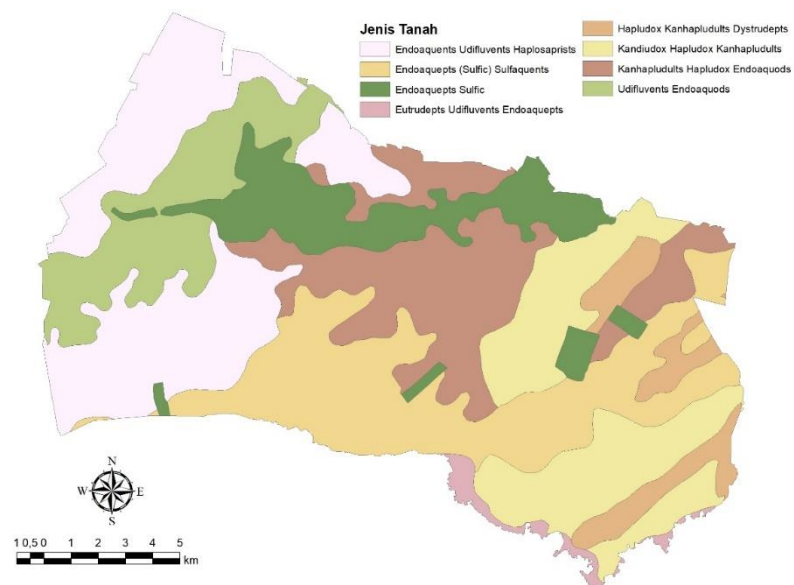

Gambar 4.5. Jenis tanah Kota Banjarbaru

Tabel 4.7. Data jenis tanah Kota Banjarbaru

Nomor	Jenis Tanah	Luas (hektar)
1	Endoaquepts Udifluvents Haplosaprists	6.473
2	Endoaquepts (Sulfic) Sulfaquepts	5.987
3	Endoaquepts Sulfic	3.340
4	Eutrudepts Udifluvents Endoaquepts	396
5	Hapludox Kanhapludults Dystrudepts	1.467
6	Kandiudox Hapludox Kanhapludults	4.640
7	Kanhapludults Hapludox Endoaquods	4.958
8	Udifluvents Endoaquods	3.271