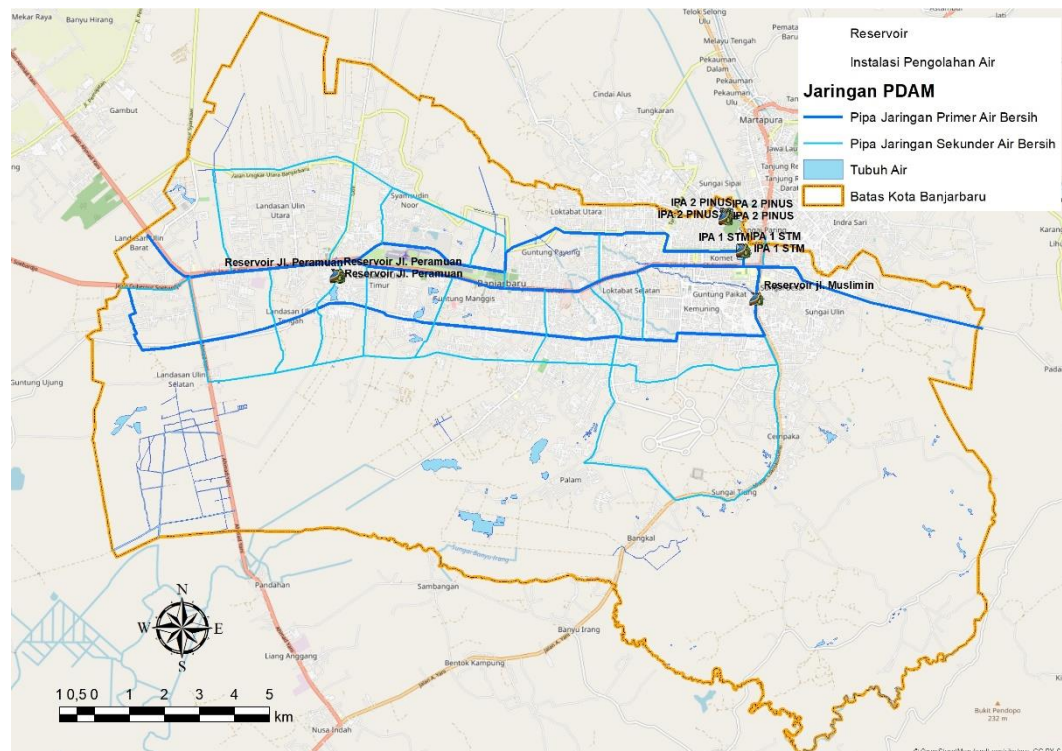

Tabel 4.14. Data jaringan PDAM Kota Banjarbaru

Karena di Kota Banjarbaru terdapat Bandara Udara Internasional, dan bandara udara ini terletak di tengah-tengah kota, maka konsekuensinya sebagian besar wilayah Kota Banjarbaru merupakan wilayah Kawasan Keselamatan Operasional Penerbangan (KKOP). Hanya sebagian wilayah di bagian Timur Kota Banjarbaru yang tidak termasuk ke dalam wilayah KKOP ini. Tentu saja, resiko yang harus dialami oleh warga Kota Banjarbaru adalah suara bising dari pesawat yang lepas landas atau akan mendarat, terutama bagi masyarakat yang tinggal di dalam wilayah KKOP.

Tabel 4.13. Data Kawasan Keselamatan Operasional Penerbangan (KKOP) Kota Banjarbaru

Nomor	Kawasan	Luas (km²)
1	Kawasan di Bawah Permukaan Horizontal Dalam	59,83
2	Kawasan di Bawah Permukaan Horizontal Luar	103,73
3	Kawasan di Bawah Permukaan Kerucut	50,65
4	Kawasan di Bawah Permukaan Transisi	4,22
5	Kawasan Kemungkinan Bahaya Kecelakaan	4,45
6	Kawasan Pendekatan dan Lepas Landas	28,20
	Total Luas KKOP	251,08

Gambar 4.12. Jaringan air bersih Kota Banjarbaru