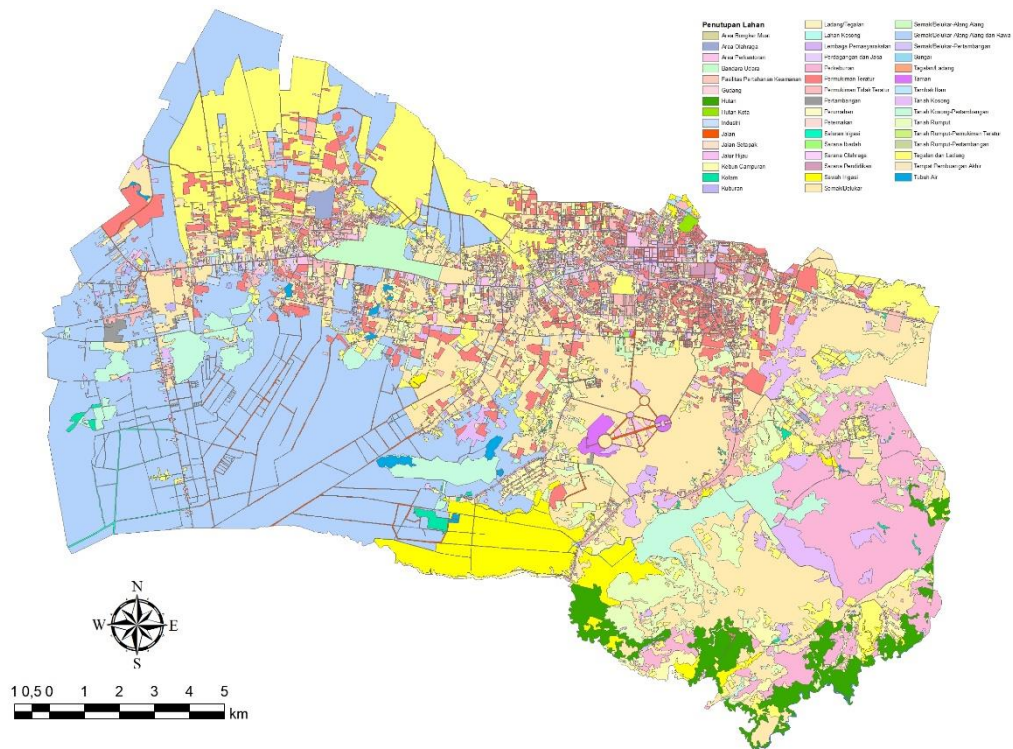

Gambar 4.3. Penutupan lahan Kota Banjarbaru

Kota Banjarbaru juga merupakan pusat pemerintahan Provinsi Kalimantan Selatan, dimana di Kelurahan Palam, Kecamatan Cempaka, terdapat Kantor Gubernur/Sekretariat Daerah Provinsi Kalimantan Selatan, sekaligus kantor-kantor instansi-instansi Pemerintah Provinsi Kalimantan Selatan. Meskipun sebagai pusat pemerintahan provinsi, permukiman di Kota Banjarbaru masih belum begitu padat. Masih banyak daerah kosong atau belum termanfaatkan secara maksimal di Kota Banjarbaru, sehingga masih sangat berpotensi untuk pengembangan wilayah kota kedepan. Sebagian besar wilayah Kota Banjarbaru (lebih dari 40%) masih didominasi penutupan semak belukar dan semak belukar rawa. Sebagaimana terlihat pada Gambar 4.3 dan Tabel 4.3. Lahan-lahan terbangun di Kota Banjarbaru masih kurang dari 10%, sementara sisanya merupakan lahan-lahan pertanian dan perkebunan. Lahan terbangun di Kota Banjarbaru pada umumnya terkonsentrasi di bagian Utara dan tengah wilayah