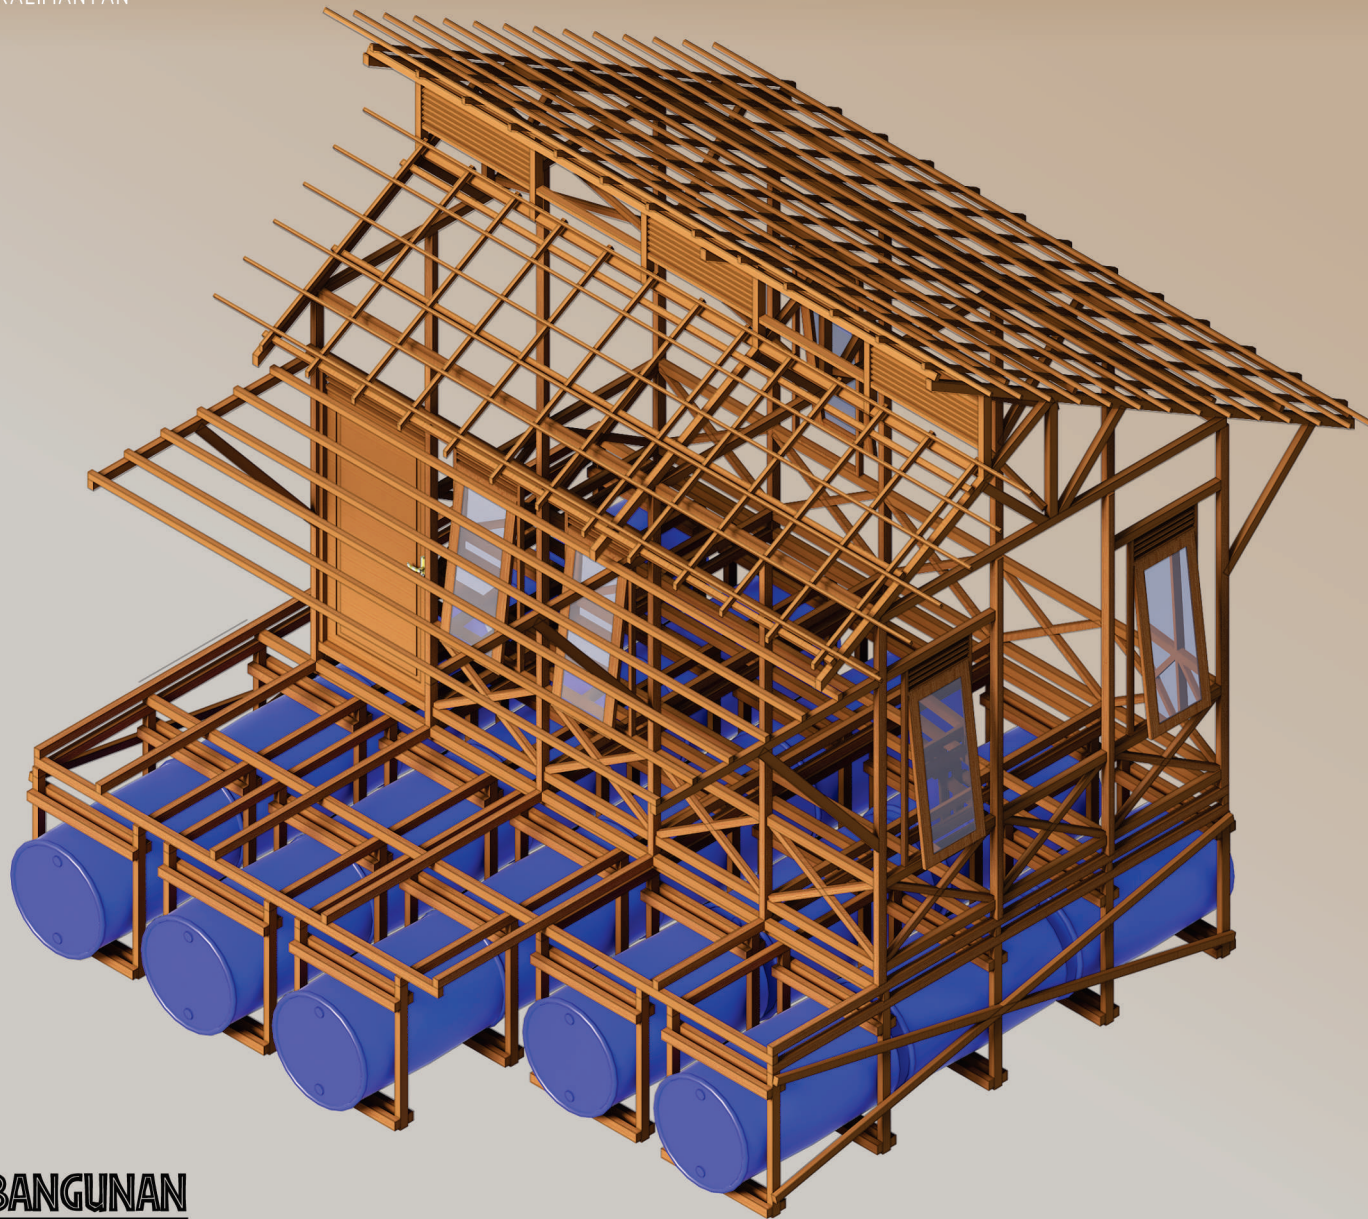

arsitektur
universitas lambung mangkurat

LABORATORIUM
ARSITEKTUR VERNAKULAR
LAHAN BASAH KALIMANTAN

RUMAH LANTING VERNAKULAR

(VERNACULAR FLOATING HOUSE)

Bekantan Research Station (Wetland Ecosystem)

CURIAK ISLAND-BARITO KUALA-SOUTH KALIMANTAN

DENAH RUMAH LANTING

FAKULTAS TEKNIK
UNIVERSITAS LAMBUNG MANGKURAT

arsitektur
universitas lambung mangkurat

RUMAH LANTING VERNAKULAR

(VERNACULAR FLOATING HOUSE)

Bekantan Research Station (Wetland Ecosystem)

CURIAK ISLAND-BARITO KUALA-SOUTH KALIMANTAN

ISOMETRIK STRUKTUR BANGUNAN

FAKULTAS TEKNIK
UNIVERSITAS LAMBUNG MANGKURAT

arsitektur
universitas lambung mangkurat

STUDIO
DIGITAL
ARSITEKTUR

LABORATORIUM
ARSITEKTUR VERNAKULAR
LAHAN BASAH KALIMANTAN

RUMAH LANTING VERNAKULAR

(VERNACULAR FLOATING HOUSE)

Bekantan Research Station (Wetland Ecosystem)

CURIAK ISLAND-BARITO KUALA-SOUTH KALIMANTAN

ISOMETRIK BANGUNAN

FAKULTAS TEKNIK
UNIVERSITAS LAMBUNG MANGKURAT