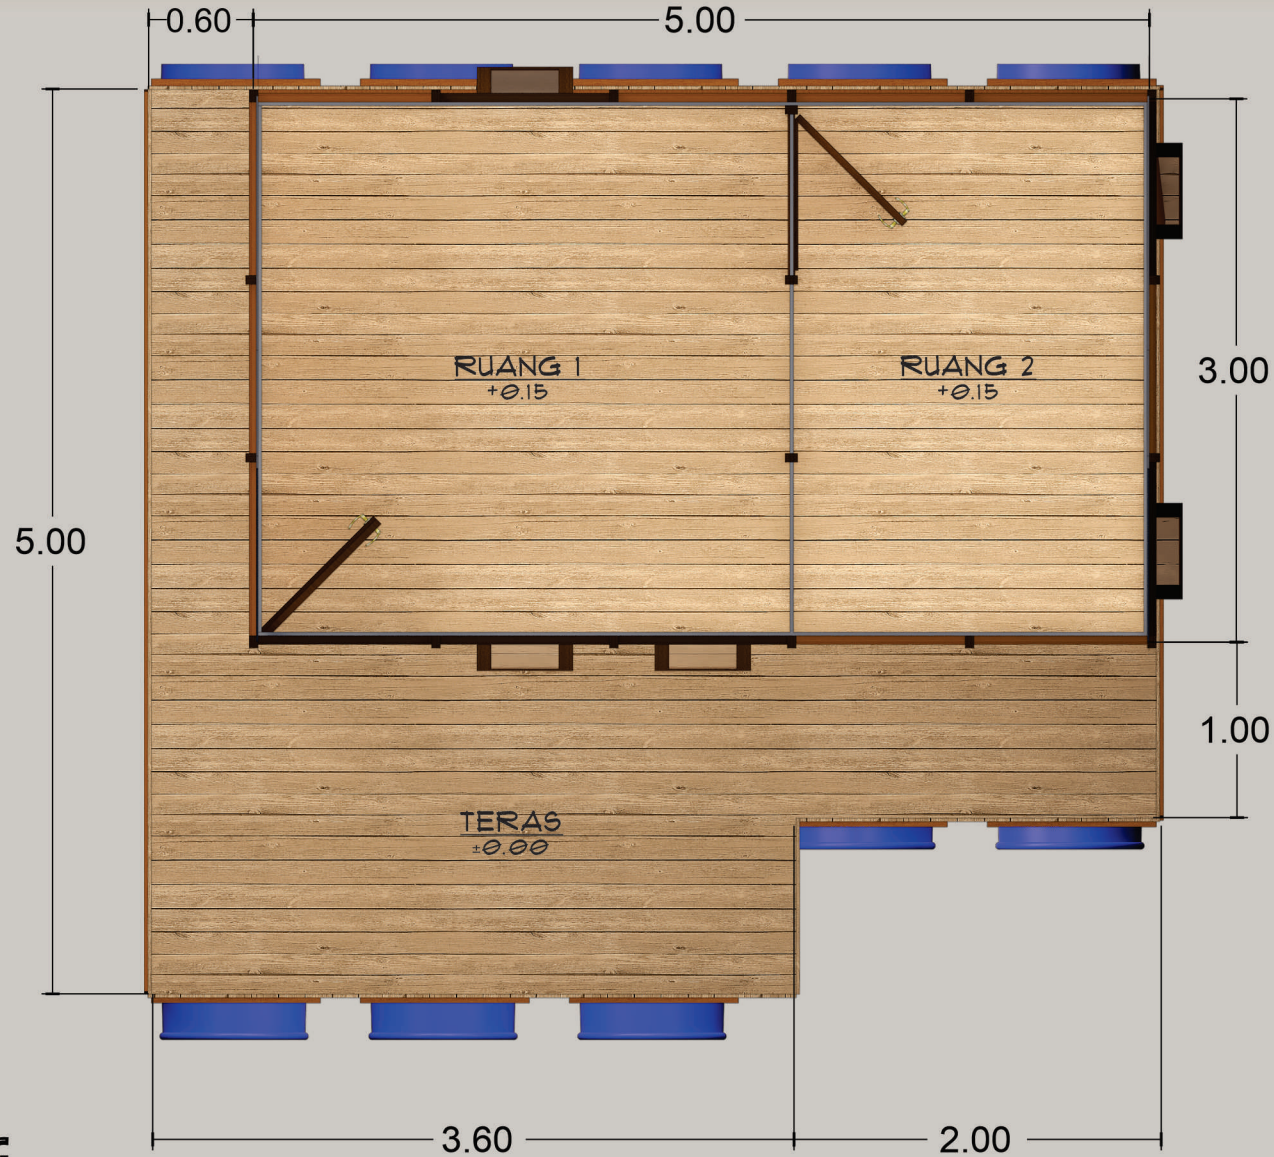

arsitektur
universitas lambung mangkurat

RUMAH LANTING VERNAKULAR

(VERNACULAR FLOATING HOUSE)

Bekantan Research Station (Wetland Ecosystem)

CURIAK ISLAND-BARITO KUALA-SOUTH KALIMANTAN

DENAH RUMAH LANTING

FAKULTAS TEKNIK
UNIVERSITAS LAMBUNG MANGKURAT