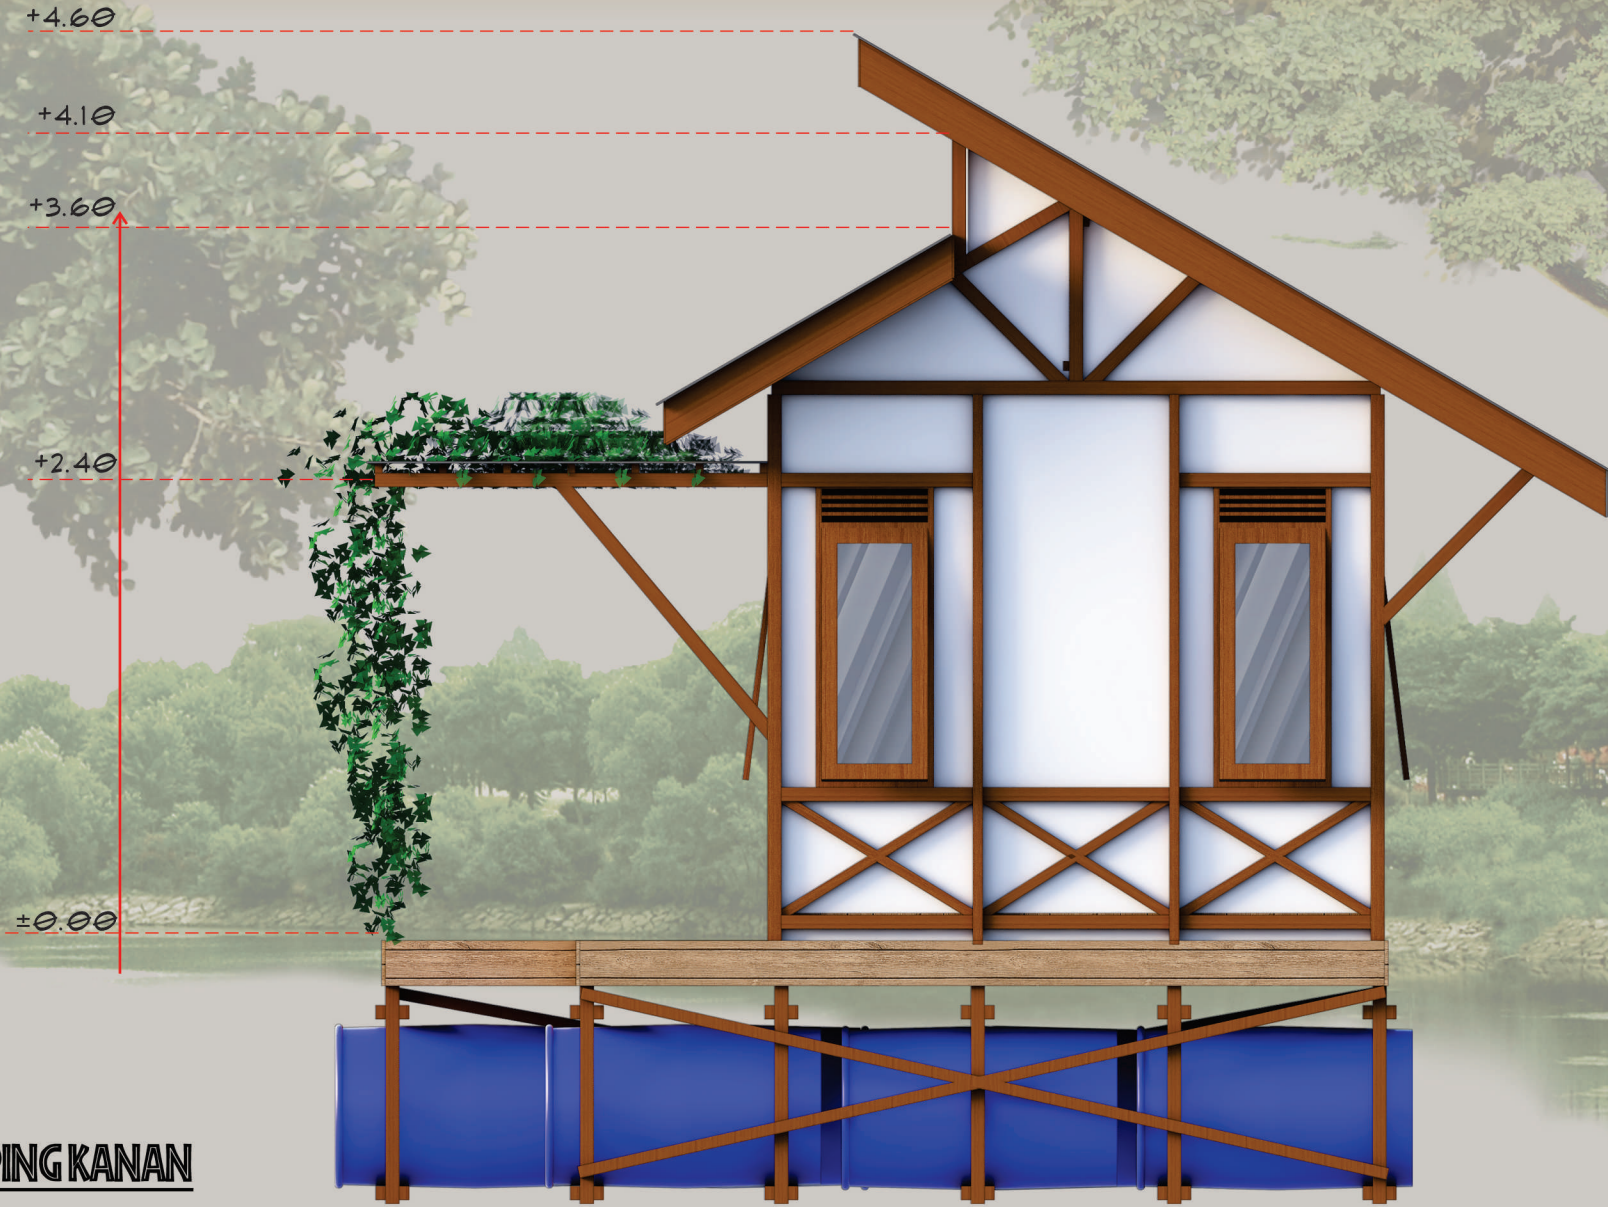

arsitektur
universitas lambung mangkurat

RUMAH LANTING VERNAKULAR

(VERNACULAR FLOATING HOUSE)

Bekantan Research Station (Wetland Ecosystem)

CURIAK ISLAND-BARITO KUALA-SOUTH KALIMANTAN

DENAH RUMAH LANTING

FAKULTAS TEKNIK
UNIVERSITAS LAMBUNG MANGKURAT

DENAH RUMAH LANTING

FAKULTAS TEKNIK
UNIVERSITAS LAMBUNG MANGKURAT

arsitektur
universitas lambung mangkurat

RUMAH LANTING VERNAKULAR

(VERNACULAR FLOATING HOUSE)

Bekantan Research Station (Wetland Ecosystem)

RUMAH LANTING VERNAKULAR

(VERNACULAR FLOATING HOUSE)

Bekantan Research Station (Wetland Ecosystem)

CURIAK ISLAND-BARITO KUALA-SOUTH KALIMANTAN

TAMPAK BELAKANG

FAKULTAS TEKNIK
UNIVERSITAS LAMBUNG MANGKURAT

arsitektur
universitas lambung mangkurat

STUDIO
DIGITAL
ARSITEKTUR

LABORATORIUM
ARSITEKTUR VERNAKULAR
LAHAN BASAH KALIMANTAN

RUMAH LANTING VERNAKULAR

(VERNACULAR FLOATING HOUSE)

Bekantan Research Station (Wetland Ecosystem)

CURIAK ISLAND-BARITO KUALA-SOUTH KALIMANTAN