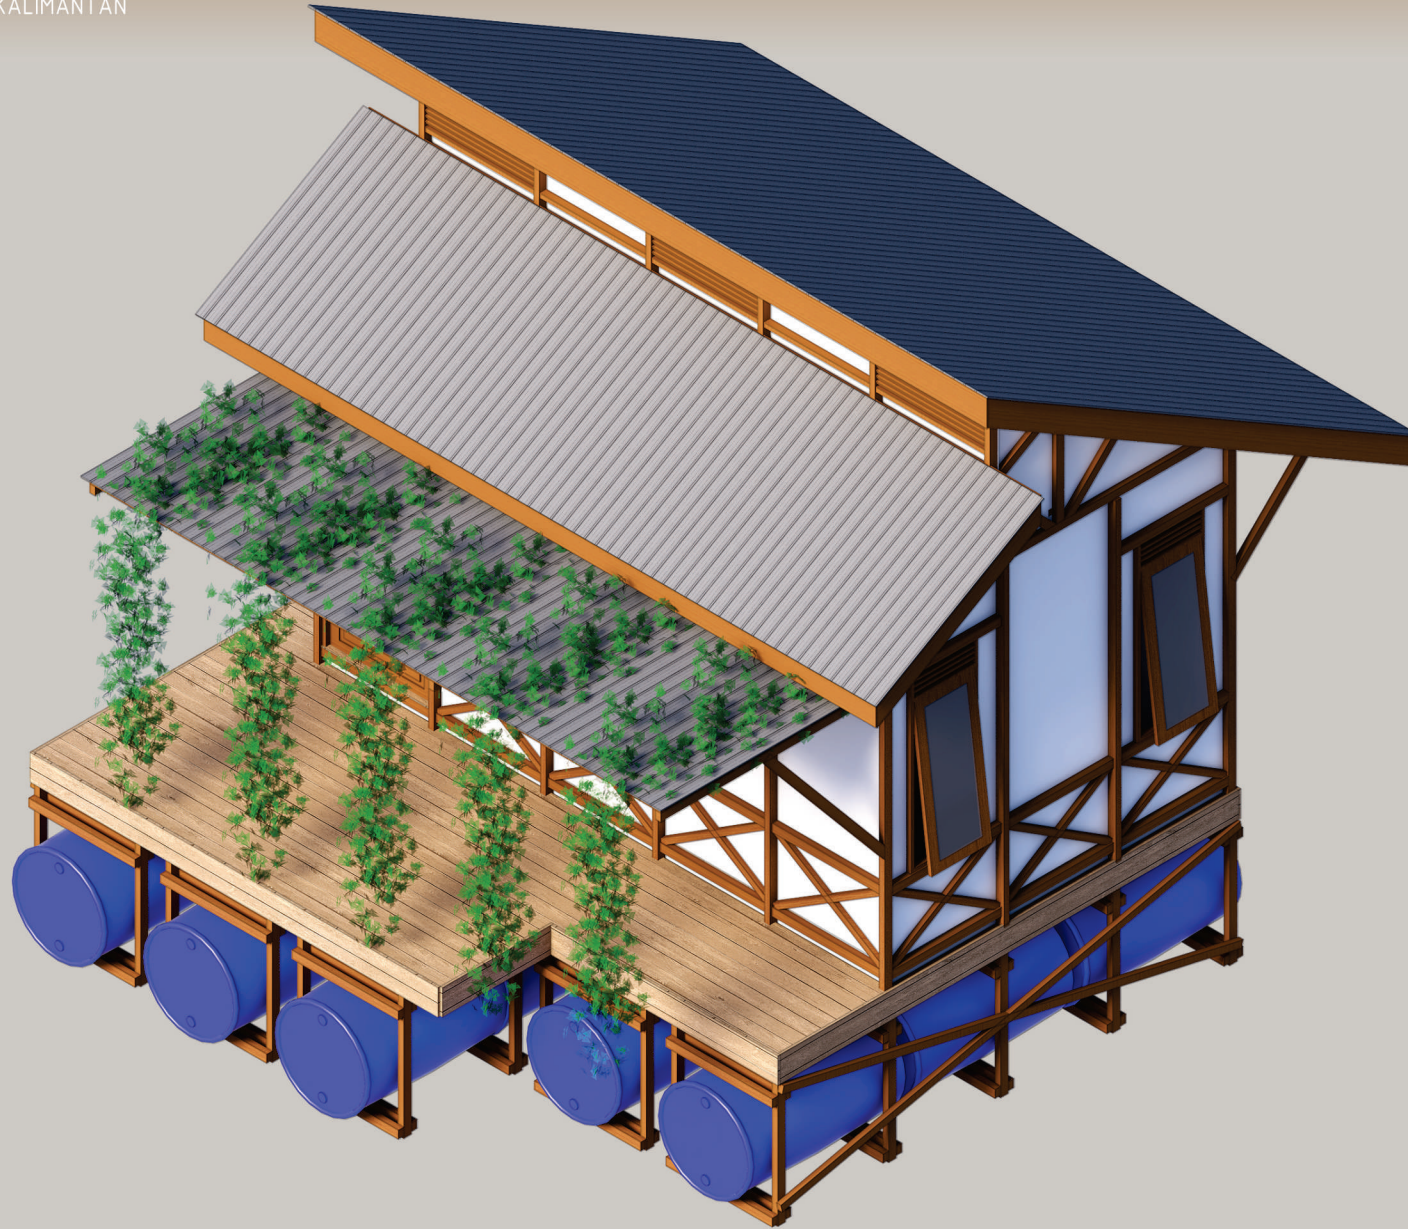

DENAH RUMAH LANTING

FAKULTAS TEKNIK
UNIVERSITAS LAMBUNG MANGKURAT

arsitektur
universitas lambung mangkurat

RUMAH LANTING VERNAKULAR

(VERNACULAR FLOATING HOUSE)

Bekantan Research Station (Wetland Ecosystem)

CURIAK ISLAND-BARITO KUALA-SOUTH KALIMANTAN

ISOMETRIK STRUKTUR BANGUNAN

FAKULTAS TEKNIK
UNIVERSITAS LAMBUNG MANGKURAT

arsitektur
universitas lambung mangkurat

STUDIO
DIGITAL
ARSITEKTUR

LABORATORIUM
ARSITEKTUR VERNAKULAR
LAHAN BASAH KALIMANTAN

RUMAH LANTING VERNAKULAR

(VERNACULAR FLOATING HOUSE)

Bekantan Research Station (Wetland Ecosystem)

CURIAK ISLAND-BARITO KUALA-SOUTH KALIMANTAN

ISOMETRIK BANGUNAN

FAKULTAS TEKNIK
UNIVERSITAS LAMBUNG MANGKURAT

arsitektur
universitas lambung mangkurat

STUDIO
DIGITAL
ARSITEKTUR

LABORATORIUM
ARSITEKTUR VERNAKULAR
LAHAN BASAH KALIMANTAN

RUMAH LANTING VERNAKULAR

(VERNACULAR FLOATING HOUSE)

Bekantan Research Station (Wetland Ecosystem)