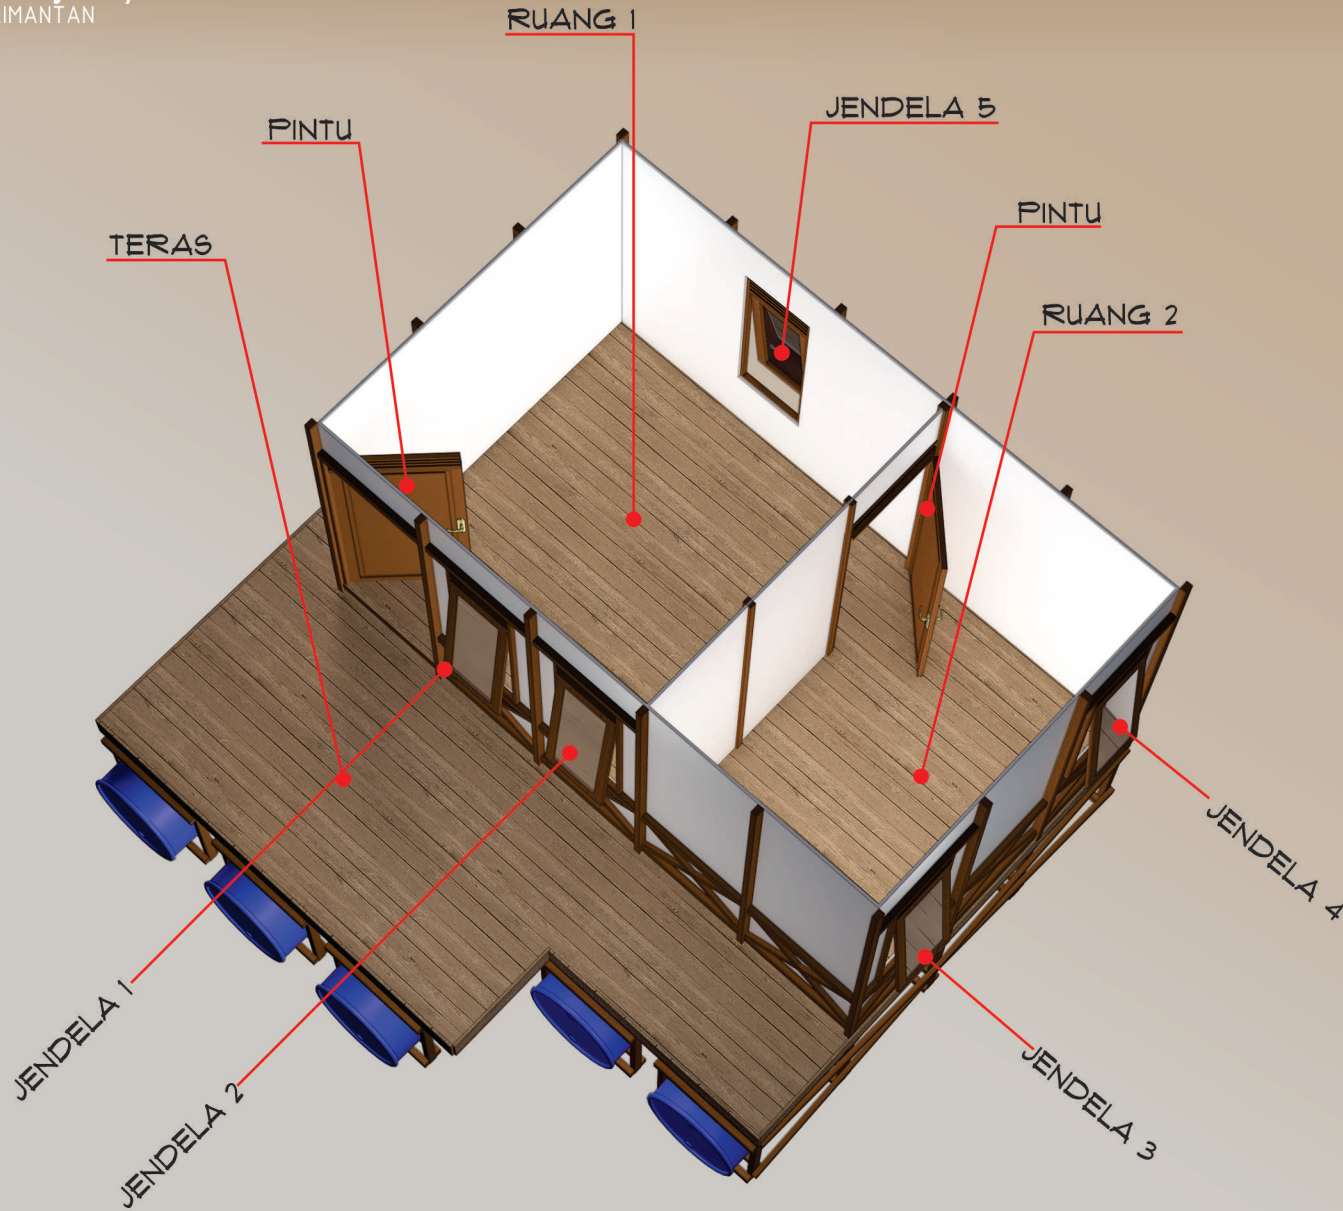

arsitektur
universitas lambung mangkurat

RUMAH LANTING VERNAKULAR

(VERNACULAR FLOATING HOUSE)

Bekantan Research Station (Wetland Ecosystem)

CURIAK ISLAND-BARITO KUALA-SOUTH KALIMANTAN

DENAH RUMAH LANTING

FAKULTAS TEKNIK
UNIVERSITAS LAMBUNG MANGKURAT

arsitektur
universitas lambung mangkurat

LABORATORIUM
ARSITEKTUR VERNAKULAR
LAHAN BASAH KALIMANTAN

RUMAH LANTING VERNAKULAR

(VERNACULAR FLOATING HOUSE)

Bekantan Research Station (Wetland Ecosystem)

CURIAK ISLAND-BARITO KUALA-SOUTH KALIMANTAN

DENAH RUMAH LANTING

FAKULTAS TEKNIK
UNIVERSITAS LAMBUNG MANGKURAT

arsitektur
universitas lambung mangkurat

RUMAH LANTING VERNAKULAR

(VERNACULAR FLOATING HOUSE)

Bekantan Research Station (Wetland Ecosystem)

CURIAK ISLAND-BARITO KUALA-SOUTH KALIMANTAN

ISOMETRIK STRUKTUR BANGUNAN

FAKULTAS TEKNIK
UNIVERSITAS LAMBUNG MANGKURAT

arsitektur
universitas lambung mangkurat

STUDIO
DIGITAL
ARSITEKTUR

LABORATORIUM
ARSITEKTUR VERNAKULAR
LAHAN BASAH KALIMANTAN