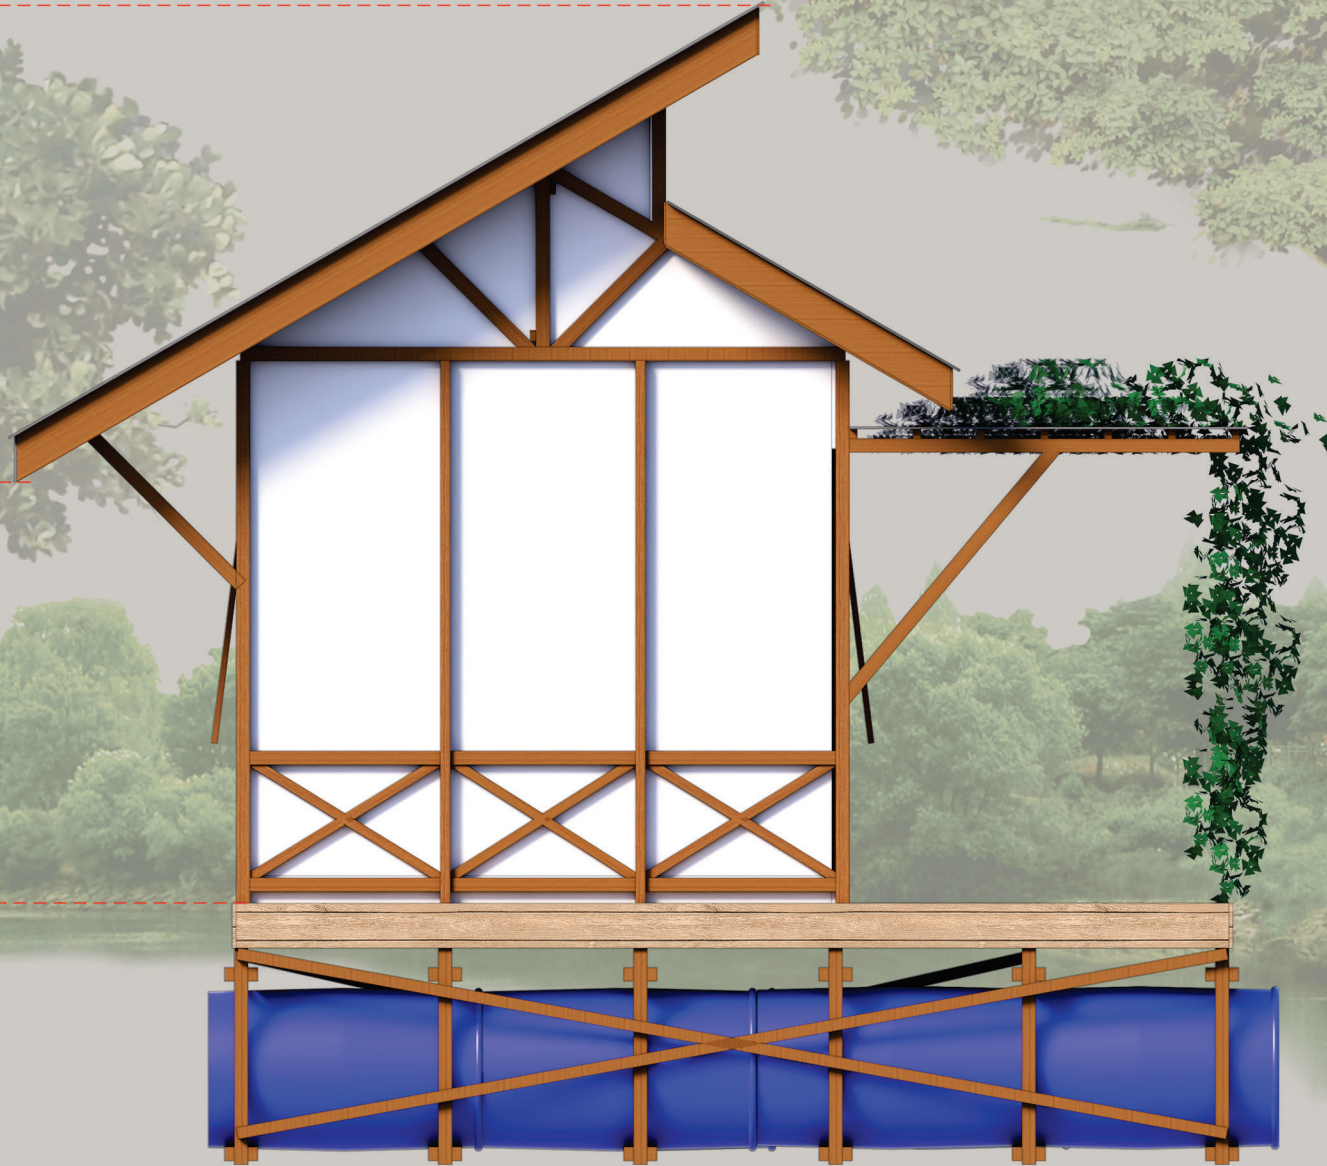

arsitektur
universitas lambung mangkurat

RUMAH LANTING VERNAKULAR

(VERNACULAR FLOATING HOUSE)

Bekantan Research Station (Wetland Ecosystem)

CURIAK ISLAND-BARITO KUALA-SOUTH KALIMANTAN

DENAH RUMAH LANTING

FAKULTAS TEKNIK
UNIVERSITAS LAMBUNG MANGKURAT

arsitektur
universitas lambung mangkurat

LABORATORIUM
ARSITEKTUR VERNAKULAR
LAHAN BASAH KALIMANTAN

RUMAH LANTING VERNAKULAR

(VERNACULAR FLOATING HOUSE)

Bekantan Research Station (Wetland Ecosystem)

CURIAK ISLAND-BARITO KUALA-SOUTH KALIMANTAN

DENAH RUMAH LANTING

FAKULTAS TEKNIK
UNIVERSITAS LAMBUNG MANGKURAT

arsitektur
universitas lambung mangkurat

RUMAH LANTING VERNAKULAR

(VERNACULAR FLOATING HOUSE)

Bekantan Research Station (Wetland Ecosystem)

RUMAH LANTING VERNAKULAR

(VERNACULAR FLOATING HOUSE)

Bekantan Research Station (Wetland Ecosystem)

CURIAK ISLAND-BARITO KUALA-SOUTH KALIMANTAN

+4.60

+2.15

±0.00

TAMPAK SAMPIG KIRI