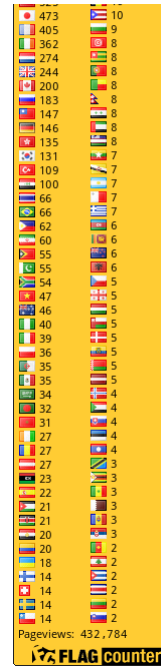

KEYWORDS

AdaBoost Artificial neural network Backpropagation EEG Electronics Image processing Instrumentation Kinect MFCC OpenCV RSSI UAV Ubiquitous Computing Ultrasonic Usability digital image processing early warning system electronic nose intelligent classroom microcontroller support vector machine

CURRENT ISSUE

ATOM	3.0
RSS	2.0
RSS	3.0